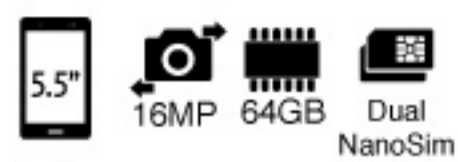

HUAWEI P9 lite

■ Gold ■ Black ■ White

RRP	Harga Ahli	12 bln	24 bln
RM 1,099	RM 935	RM 93	RM 49

OPPO F1 Plus

■ Gold

RRP	Harga Ahli	12 bln	24 bln
RM 1,898	RM 1,536	RM 152	RM 81

OPPO F1s

■ Gold ■ Rose Gold